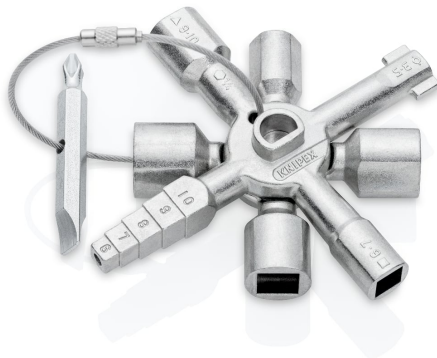

Informazioni sul prodotto

00 11 01

KNIPEX TwinKey®

Chiave universale per quadri ed armadi elettrici
Per tutti i sistemi di chiusura più comuni

- 10 profili. 2 croci. 1 chiave
- Tutti i comuni sistemi di chiusura
- Chiavi per armadi elettrici, sistemi di chiusura nell'approvvigionamento di gas, acqua ed elettricità per impianti di climatizzazione e ventilazione degli edifici, valvole di arresto, quadri elettrici ecc.
- Versione a 8 bracci: 2 chiavi a croce unite tramite calamite per minimo ingombro
- Per 6 diversi sistemi di chiusura
- Con inserto per viti: con intaglio 1 x 7 mm e a croce PH2
- Con sede per bit 1/4" con calamita
- Chiavi e inserto per viti uniti da robusto filo metallico in acciaio inox
- Lunghezza complessiva: 92 mm

Generico	
Art. No.	00 11 01
EAN	4003773074670
Peso	135 g
Dimensioni	92 x 85 x 23 mm
REACH conformità	non contiene SVHC
RoHS conformità	non applicabile
Caratteristiche tecniche	
Doppia mappa	3 - 5 mm
Capacità attacco quadro	5,0 / 6,0 – 7,0 / 8,0 – 9,0 / 10,0 – 11,0 mm
Capacità triangolo	7,0 – 8,0 / 9,0 – 10,0 / 11,0 – 12,0 mm
Capacità attacco quadro a gradini	6 – 10 mm
Capacità mezzaluna	6 mm